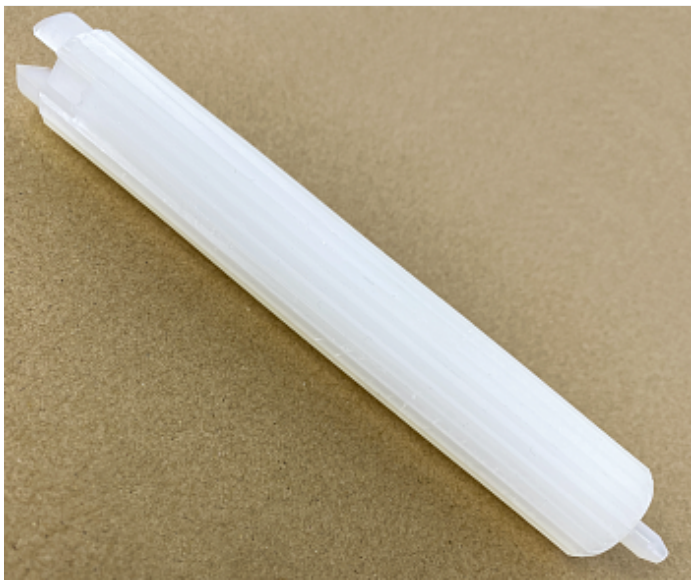

Коммерческое предложение от 15.05.24

**Опора фильтра тонкой очистки
ASPRO 68:1 арт.101816**Цена 1 шт. **1 890**
С НДС(20%), руб.**Характеристики**

Артикул	101816
Модель	101816
Вес нетто, кг	0,1
Вес брутто, кг	0,1