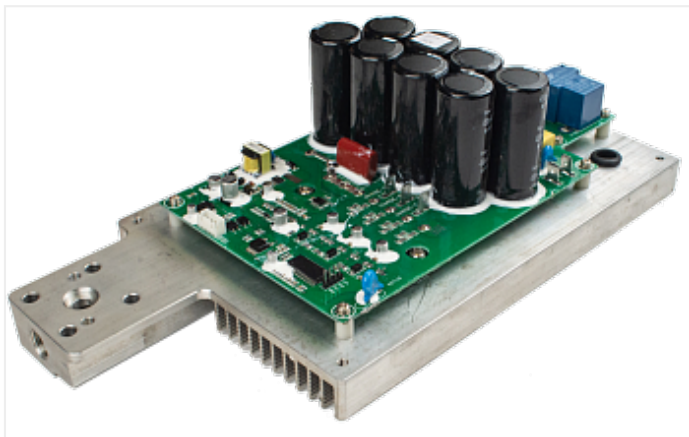

Коммерческое предложение от 27.04.24

**Электронная плата ASPRO-9000
арт.102133**Цена 1 шт. **40 000**
С НДС(20%), руб.**Характеристики**Артикул 102133
Модель 102135**Комплектация****Описание**

Электронная плата ASPRO-9000