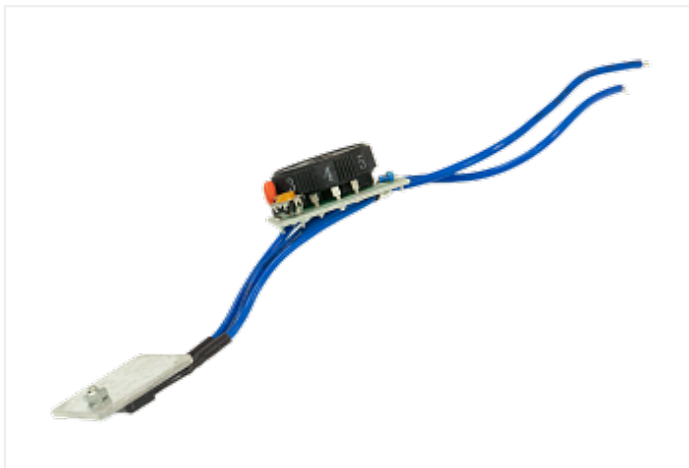

Коммерческое предложение от 05.05.24

**Кнопка включения ASPRO-C3/C6**Цена 1 шт. **0**  
С НДС(20%), руб.**Характеристики****Комплектация****Описание****Доставка**

Обработка Вашего заказа начинается сразу же после его поступления. Доставка выполняется ежедневно в рабочие дни с 09:00 до 16:00 часов. Товары, заказанные Вами в субботу и воскресенье, доставляют в понедельник. Время осуществления доставки заказа зависит от времени размещения заказа и наличия товара на складе, и своевременной оплаты. Если заказ подтвержден менеджером Службы доставки до 15:00, товар может быть доставлен на следующий рабочий день. Если заказ подтвержден менеджером Службы доставки после 15:00, товар может быть доставлен через день после подтверждения. Вы также можете указать любое другое удобное время доставки, и покупка будет доставлена в удобное для Вас время. Иное время доставки, а также время доставки в населенные пункты области определяются по договоренности с клиентом.

## Наличие в городах:

Кемерово, Советский проспект 5 - 1 шт.

Новосибирск, ул. Дунайская 120 - 1 шт.