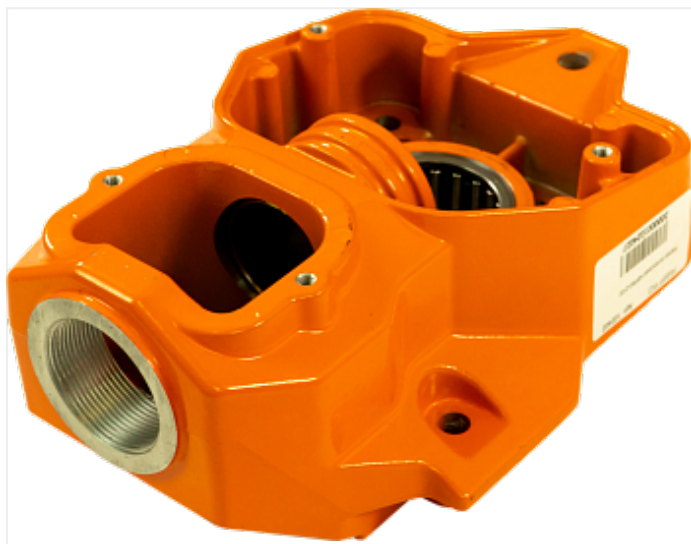

Коммерческое предложение от 29.04.24

**Корпус со втулкой
ASPRO-2100/2800 арт.102403**Цена 1 шт. **21 420**
С НДС(20%), руб.**Характеристики**Артикул 102403
Модель 102403**Комплектация****Описание**

Корпус со втулкой ASPRO-2100/2800