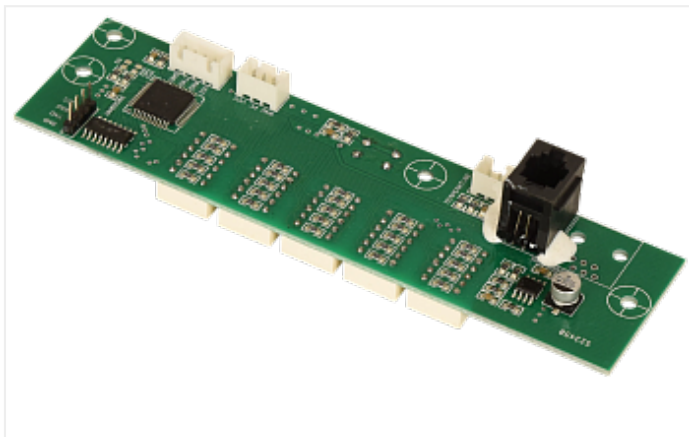

Коммерческое предложение от 18.04.24

**Плата дисплея AS-6000/7200
(цветная)**Цена 1 шт. **10 080**
С НДС(20%), руб.**Характеристики**Артикул 101151
Модель 101151**Комплектация****Описание****Доставка**