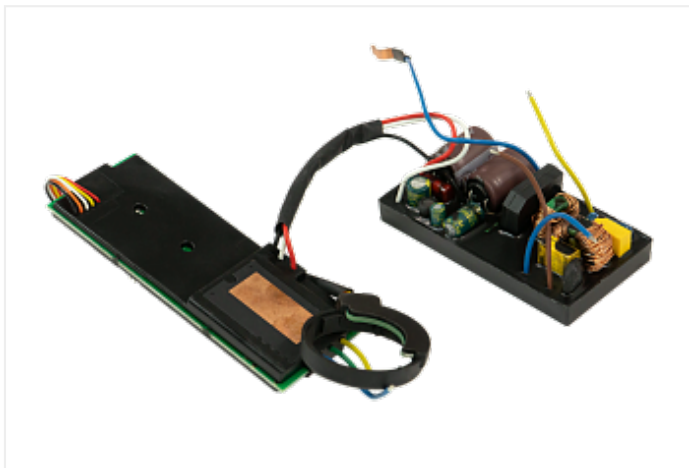

Коммерческое предложение от 20.04.24

**Плата контроля ASPRO-C3/C6**Цена 1 шт. **2 000**
С НДС(20%), руб.**Характеристики**

Артикул 101397

Комплектация**Описание****Доставка**

Обработка Вашего заказа начинается сразу же после его поступления. Доставка выполняется ежедневно в рабочие дни с 09:00 до 16:00 часов. Товары, заказанные Вами в субботу и воскресенье, доставляют в понедельник. Время осуществления доставки заказа зависит от времени размещения заказа и наличия товара на складе, и своевременной оплаты. Если заказ подтвержден менеджером Службы доставки до 15:00, товар может быть доставлен на следующий рабочий день. Если заказ подтвержден менеджером Службы доставки после 15:00, товар может быть доставлен через день после подтверждения. Вы также можете указать любое другое удобное время доставки, и покупка будет доставлена в удобное для Вас время. Иное время доставки, а также время доставки в населенные пункты области определяются по договоренности с клиентом.